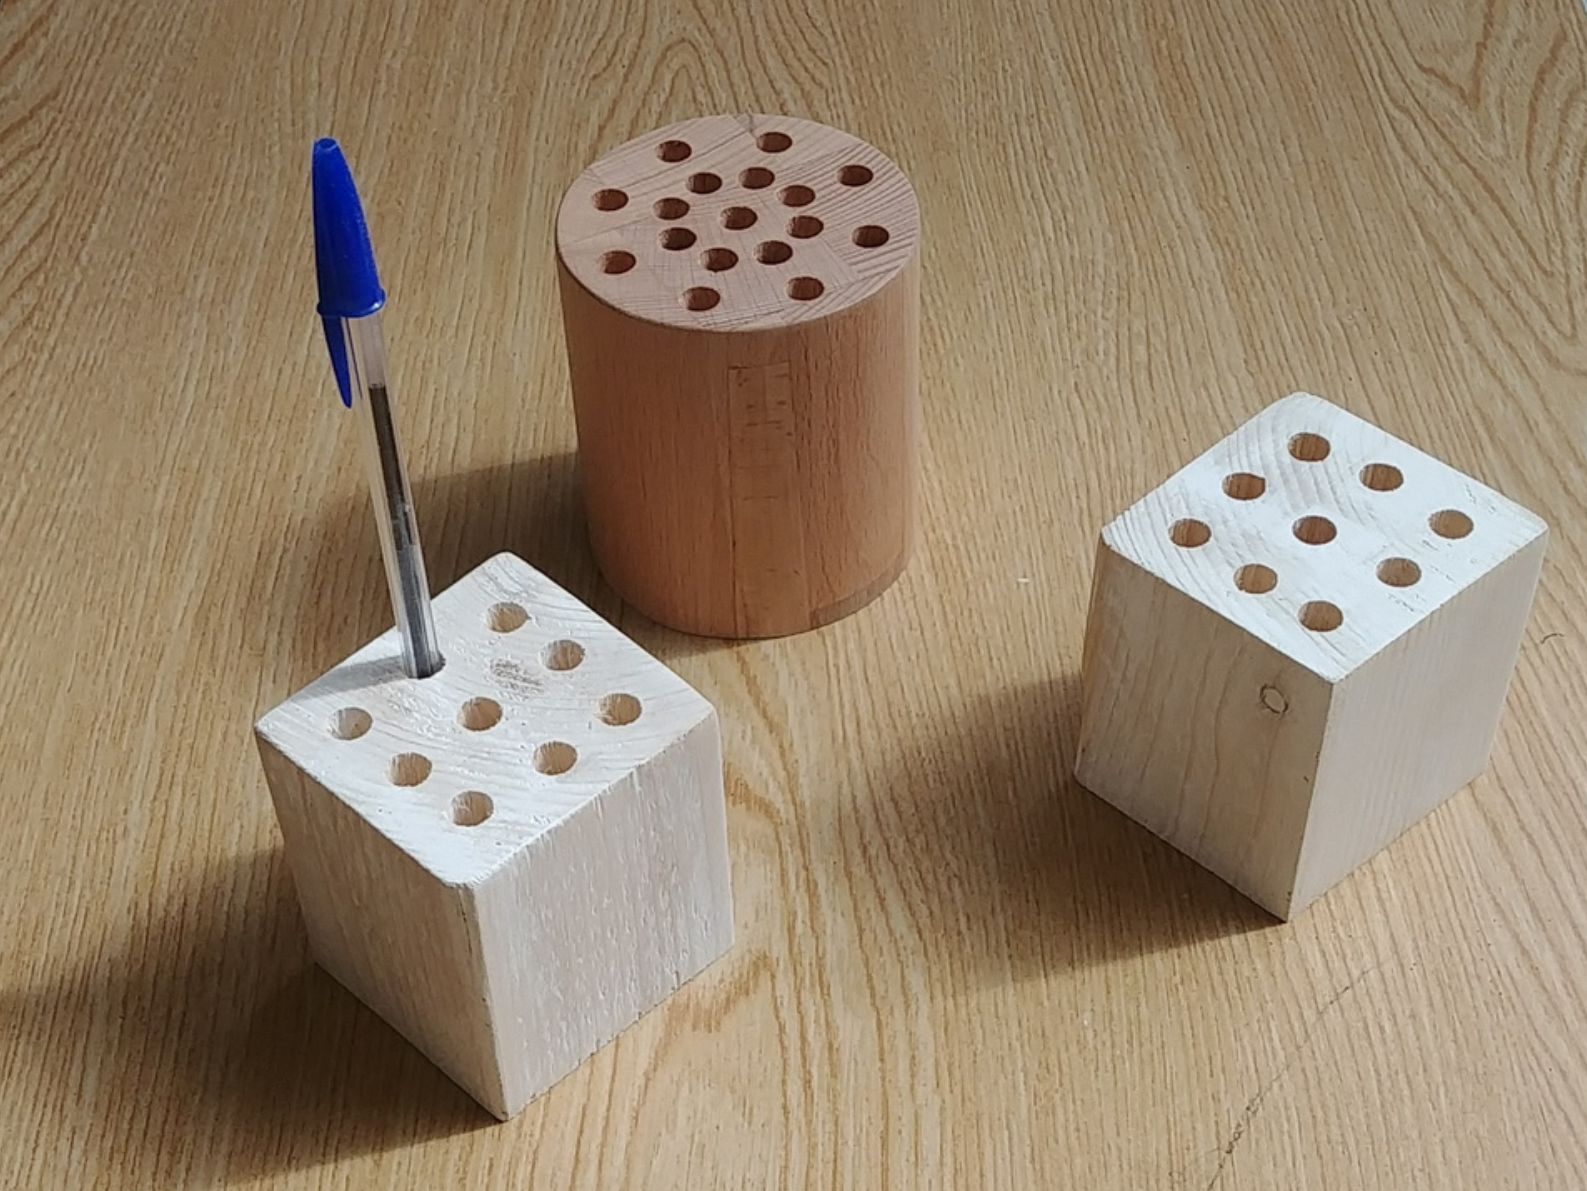

POTS A CRAYONS

Bois naturel verni

5€